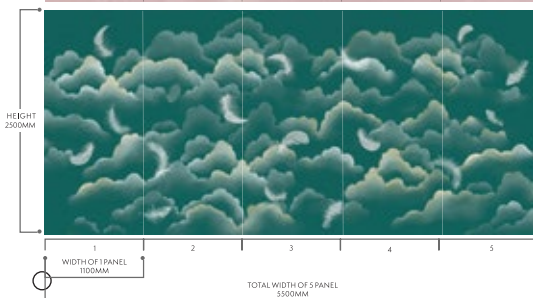

## GIRAFFE

MATERIAL  
THAI SILK | PAILETTES

DIMENSION  
5500Wx2500H

Yves  
Delorme  
COUTURE

CLOUD NINE  
LALA CURIO FOR YVES DELORME

HP-CN01-TSL4-51

HP-W02-TSL4-67

HP-W03-TS181006