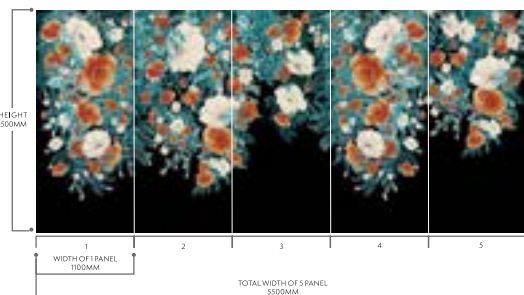

PT-CB02-PK

PT-CB03-BK

CHA BEI

MATERIAL
PAILETTES | CHINESE SILK | THAI SILK

DIMENSION
5500Wx2500H