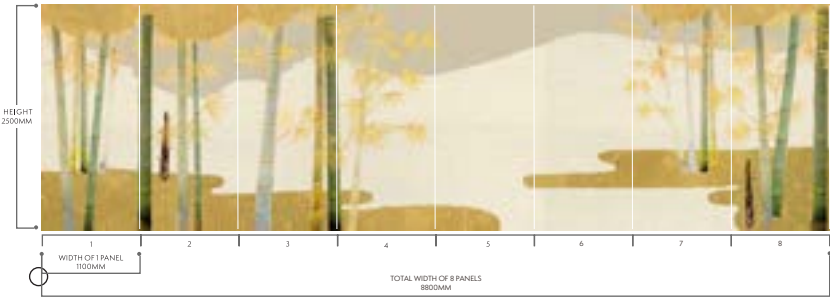

## CHERRY BLOSSOMS

MATERIAL  
GOLD LEAF | THAI SILK | PAILETTES

DIMENSION  
5500W x 2500 H

BAMBOO HAVEN  
BAR & RESTURANT | PIER 1929 | HONG KONG

HP-BH01-GL

HP-BH01-TSL4-67

HP-BH01-TSL4-48