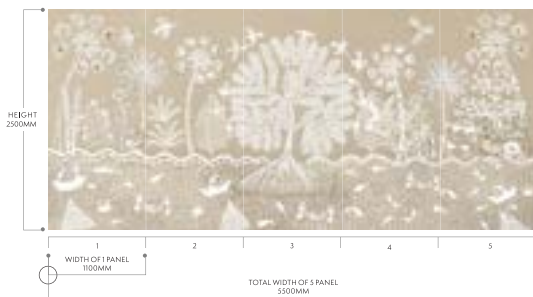

## FARM-TO-TABLE

MATERIAL  
THAI SILK | PAILETTES

DIMENSION  
7700Wx2500H

ĀDIJĀTI  
PRIVATE RESIDENCE | HONG KONG

HP-AJ01-TSL4-48

HP-AJ02-TSL3-03

HP-AJ03-CS05

## ĀDIJĀTI

MATERIAL  
THAI SILK | PAILETTES | CHINESE SILK

DIMENSION  
5500Wx2500H